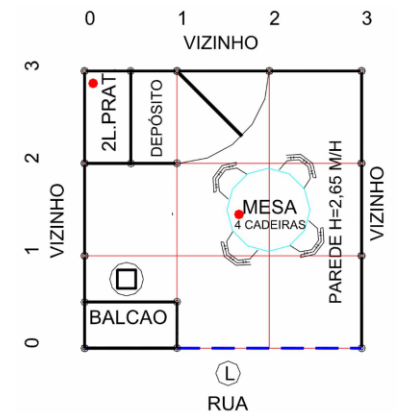

Perspectiva Artística do estande básico

Descritivo estande básico

Piso geral

O piso geral revestido com carpete na cor grafite, somente na área de montagem.

Paredes

As paredes e divisórias do estande montadas através de painéis de ts branco, sob travessas e montantes de alumínio anodizado. Paredes de 2,65m de altura.

Teto

Pergolado aberto e o travamento suficiente das paredes.

Testeira

Testeira padronizada com aplicação de logomarca em painel em ts com iluminação e spot de 220 watts.

Iluminação/tomadas

Luminárias a cada 3m² e 01 tomada em cada stand.

Comunicação visual

01 logo na testeira com iluminação frontal e 01 logo no balcão.

Mobiliário

01 mesa com 4 cadeiras estofadas e um balcão com logo frontal.

Depósito

Depósito de 1 x 1 , com 2 lances de prateleiras em mão francesa.