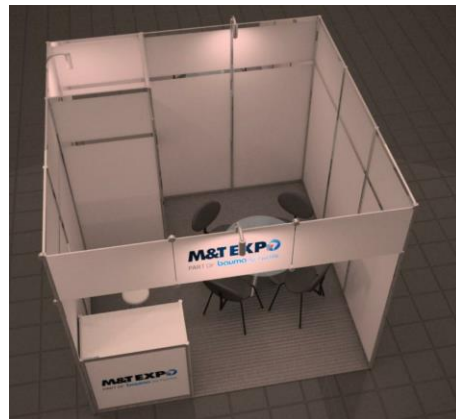

Perspectiva Artística do estande básico

Descritivo estande básico

Piso geral

O piso geral revestido com carpete na cor grafite, somente na área de montagem.

Paredes

As paredes e divisórias do estande montadas através de painéis de ts branco, sob travessas e montantes de alumínio anodizado. Paredes de 2,65m de altura.

Teto

Pergolado aberto e o travamento suficiente das paredes.

Testeira

Testeira padronizada com aplicação de logomarca em painel em ts com iluminação e spot de 220 watts.

Iluminação/tomadas

Luminárias a cada 3m² e 01 tomada em cada stand.

Comunicação visual

01 logo na testeira com iluminação frontal e 01 logo no balcão.

Mobiliário

01 mesa com 4 cadeiras estofadas e um balcão com logo frontal.

Depósito

Depósito de 1 x 1 , com 2 lances de prateleiras em mão francesa.